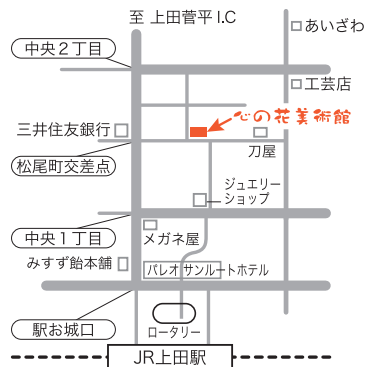

## event

秋の午後はジャズ&ボサノバとアーティストトークで 10月14日(日) 14時より  
お一人様 ¥1,000 (1ドリンク付・入館料込) ご予約なしで入場出来ます。

photo Yuichi KITAHARA

## TWO MOON

ボーカル：山極優子  
ベース：中田寿寛  
ギター：竹内浩一

●JR上田駅「お城口」より徒歩約5分  
※当館専用駐車場2台あり

心の花美術館  
art collection museum

〒386-0012 長野県上田市中央2-7-23

TEL/FAX : 0268-22-0022

HP : 心の花美術館▶ (検索) でご覧頂けます

イベント当日は近隣の有料Pをご利用下さい