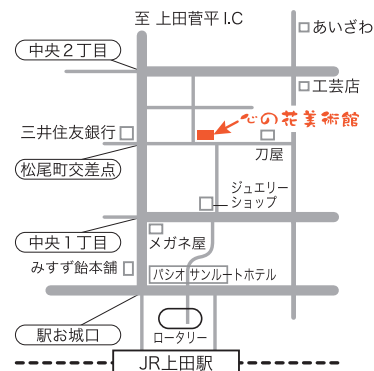

心の花美術館
art collection museum

〒386-0012 長野県上田市中央2-7-23
TEL/FAX : 0268-22-0022
ホームページ：心の花美術館(検索)でご覧頂けます
メール：info@kokohana-artmuseum.com

●JR上田駅「お城口」より徒歩約5分
●当館専用駐車場2台あり