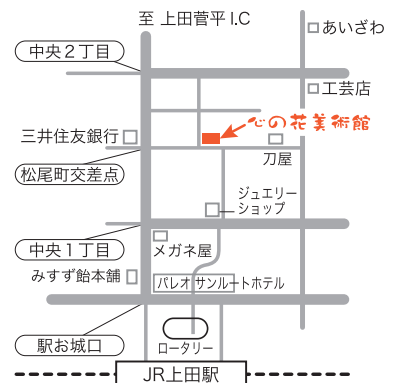

●JR上田駅「お城口」より徒歩約5分
*当館専用駐車場2台あり

その他、近隣の有料Pをご利用下さい

〒386-0012 長野県上田市中央2-7-23 TEL/FAX：0268-22-0022

MAIL：info@kokohana-artmuseum.com

HP：心の花美術館 (検索) でご覧頂けます

企画：心の花美術館

心の花美術館

art collection museum